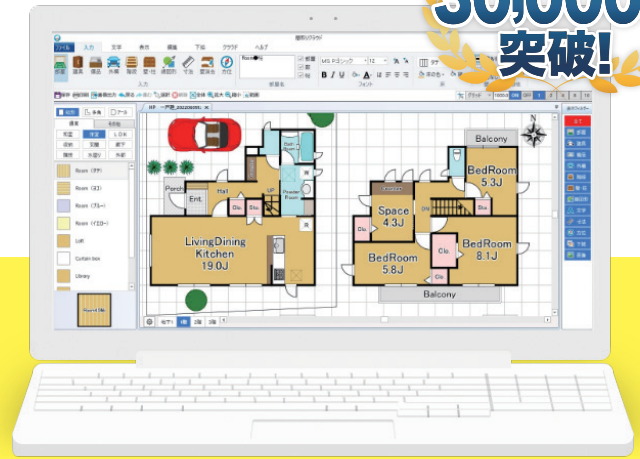

間取りソフトシリーズ累計  
**30,000社**  
突破!

業界トップのコストパフォーマンス  
**簡単・快適・高性能**  
間取り図面作成ソフトウェア

**間取りクラウド**

目的、規模、人数に応じて2つのプランからお選びいただけます。

詳しい料金やプランは裏面をご覧ください。

**おすすめ** **安心電話サポート付き**  
複数台同時起動可能

<b>ビジネスプラン</b>	初期費用	<b>19,800円</b> (税込21,780円)
	月額料金	<b>1,000円</b> (税込1,100円)

何台のパソコンでも利用可能・同時起動3台・電話サポート付き

**コスパ重視** **コスパ重視・買切りプラン**

<b>ベーシックプラン</b>	初期費用	<b>29,800円</b> (税込32,780円)
	月額料金	<b>0円</b>

何台のパソコンでも利用可能・同時起動1台・メールサポート付

インストール型間取りソフト「**間取りクラウド**」をお勧めする理由

<p><b>サクサク描画</b></p> <p>インストール型ソフトウェアなので 作図・描画処理が快適!</p>	<p><b>何台でも使える</b></p> <p>何台のパソコンでも利用可能! プランにより同時に起動できる台数 がお選びいただけます。</p>	<p><b>下絵の取込み機能</b></p> <p>複雑な図面を正確に描画。平面図の 下絵を取り込みながら作図!</p>	<p><b>初心者でも簡単</b></p> <p>ほとんどの操作がマウス操作のみで 完結! 初心者や初めて使う方でも 簡単に作図できます。</p>
<p><b>圧倒的な パーツ類</b></p> <p>多様な図面の 対応に多くの パーツ類を収録!</p>	<p><b>キレイで多彩な 画像出力</b></p> <p>表現はリアル・ カラー・白黒グラ デーションなど</p>	<p><b>便利なクラウドサービス</b></p> <p>パソコン保存と同時にクラウド保存 で便利!</p>	<p><b>安心電話 サポート</b></p> <p>ビジネスプランは いつでも聞ける 電話サポート付!</p>

料金・プラン 間取りクラウドは以下のプランからお選びいただけます

プラン	おすすめ ビジネスプラン	ベーシックプラン
特徴	回数無制限の電話サポート付き・複数台起動の充実プラン	月額利用料のかからない買い切りプラン
初期費用	19,800円(税込21,780円)	29,800円(税込32,780円)
月額利用料	1,000円(税込1,100円)	0円
利用台数	1つのライセンスで何台でも利用可能	
	同時に3台まで利用可能	同時利用は1台のみ
機能	ビジネスプラン専用機能(※)が利用できます	ビジネスプラン専用機能はご利用いただけません
クラウド保存容量(※)	パソコンの保存とは別に750MB(約1500件分)	パソコンの保存とは別に50MB(約100件分)
サポート	回数無制限の電話サポートずっと無料	メールサポート無料